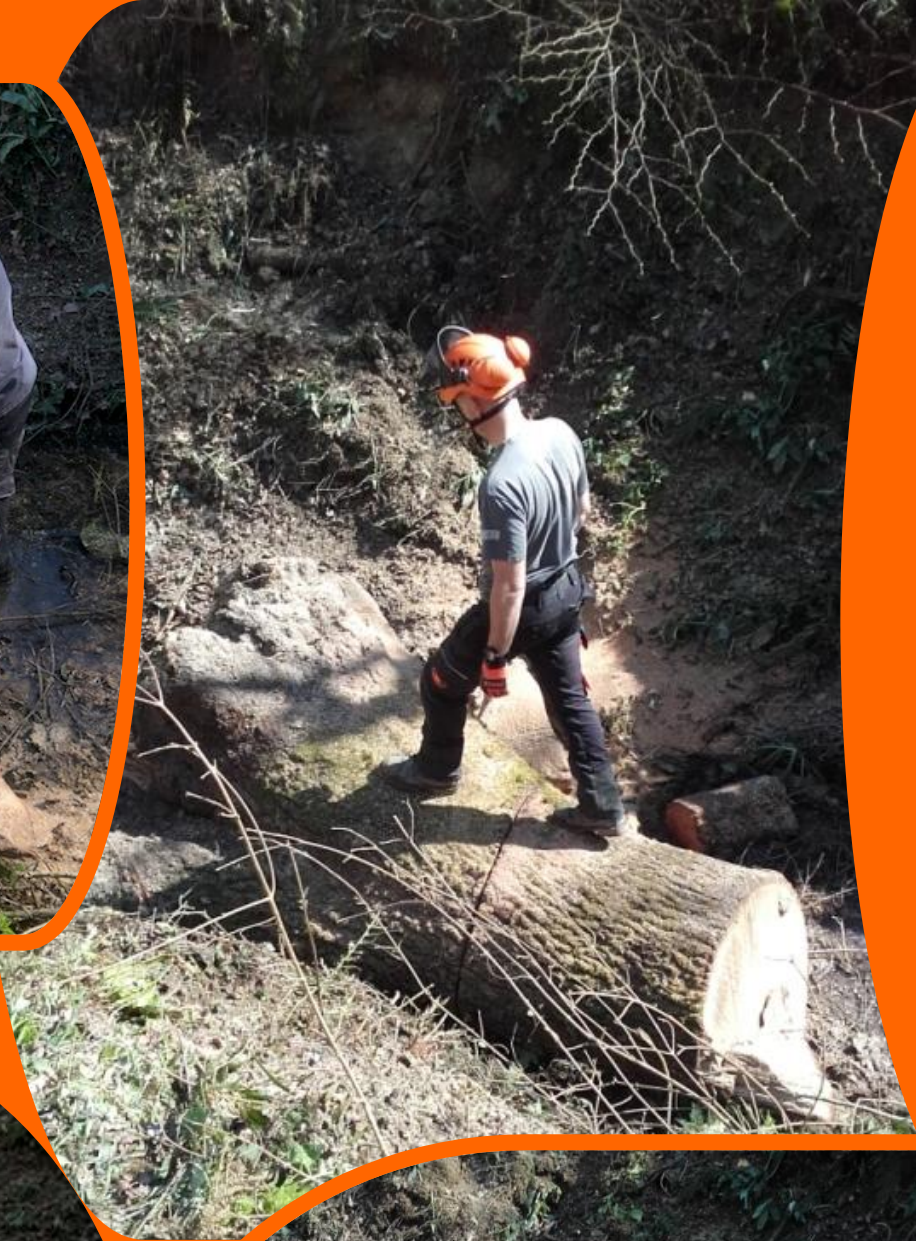

Gros travail pour le chantier d'insertion de la CCBA

Novembre 2018, un arbre de la commune chute et obstrue le chemin d'accès à la Font Delbuc : les gros bras et les bonnes volontés ne suffiront pas.

Merci à l'équipe du chantier d'insertion pour avoir rendu l'accès à la Font Delbuc, permettant ainsi la reprise des travaux par l'association Patrimoine.