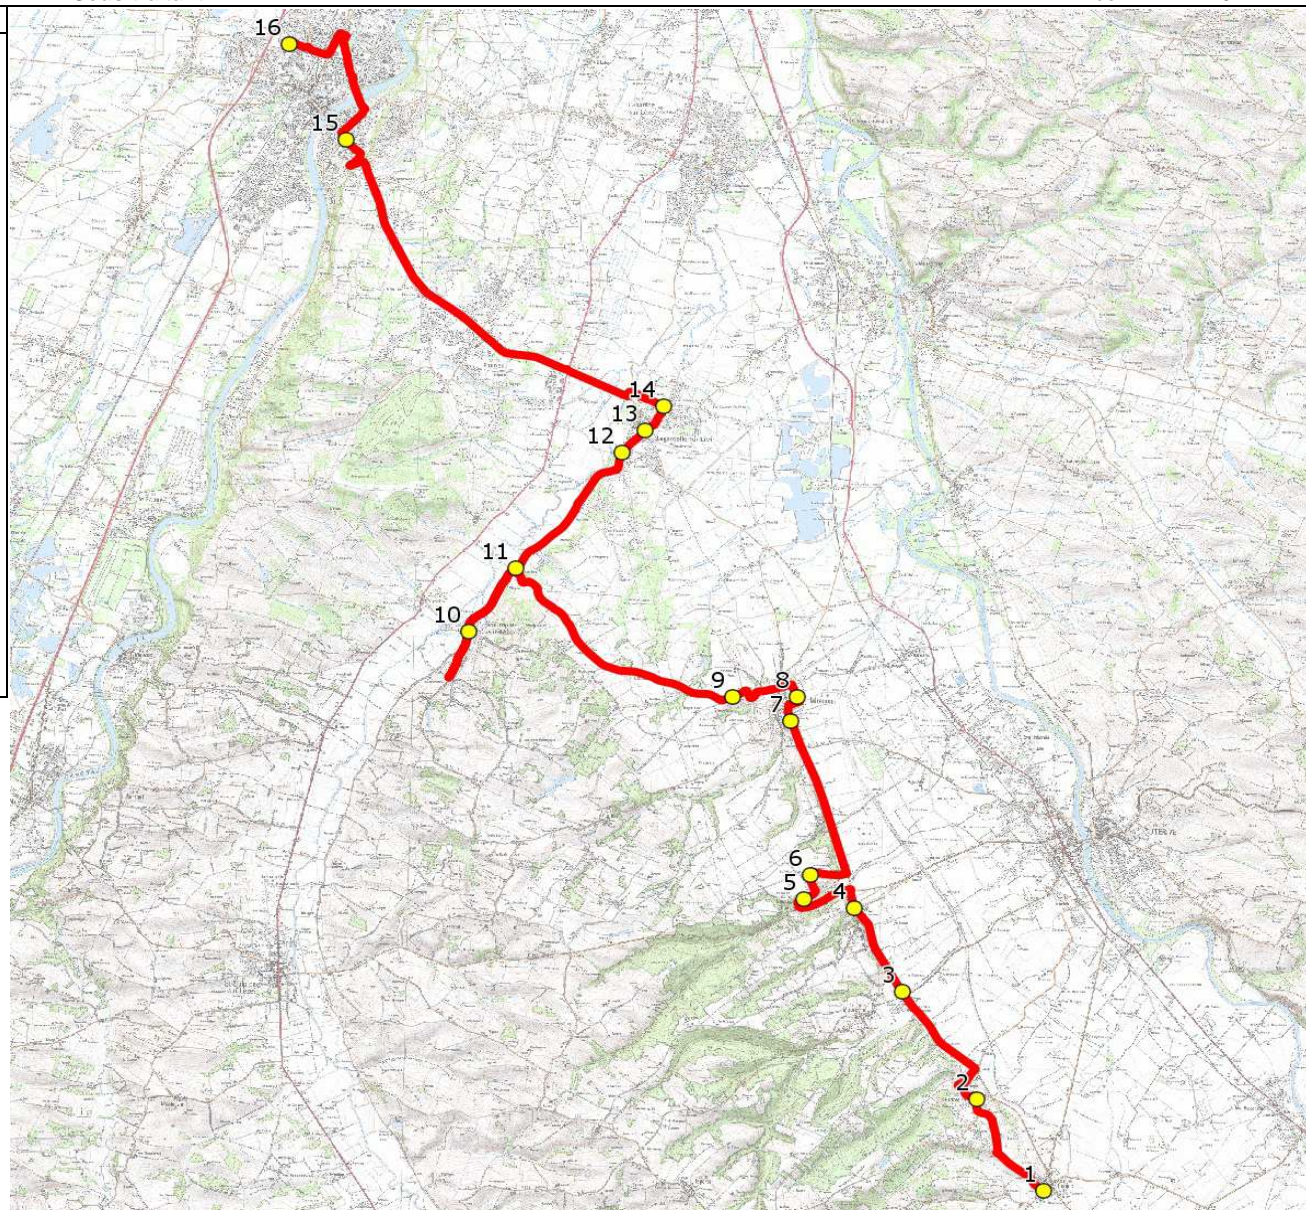

Mise à jour : 03/09/2019	Ligne : CAUJAC-LP MURET	Ligne N° : S2007
Marché (année de notification-durée) : 2016-7	Transporteur : TRANSPORTS EN LAURAGAIS	Km en charge : 37 Km
Nombre de places assises : 59 pl	Sous-traitant :	Année : 2014

ITINERAIRE INDICATIF (ALLER)	LMMJV--
1. RD28/RD12d CAUJAC	06:55
2. Place/Mairie GRAZAC	06:58
3. RD12/RD40/PCD L'Orme MAURESSAC	07:02
4. ABCDn0585 La Cave PUYDANIEL	07:05
5. ABCDn1732 Eglise LAGRACE-DIEU	07:07
6. ABCDn1733 Fatigue MIREMONT	07:08
7. ABCDn0196 Pyrénées	07:13
8. Ch Loubine/Imp Aubrac	07:14
9. Rte Beaumont n°90 BEAUMONT-SUR-LEZE	07:16
10. Mairie	07:25 (1)
11. RD74/Impasse Pouchet LAGARDELLE-SUR-LEZE	07:27
12. ABCDn0577 La Prade	07:31
13. R Bosquets/PCD Le Château	07:32
14. R Bosquets/R Fond Horts MURET	07:33
15. Vis à vis Lycée P. Aragon	07:50
16. Lycée/LP Charles de Gaulle	08:05

Renvoi/Nota :

1 : demi-tour à RD48/Cimetière

Mise à jour : 03/09/2019	Ligne : CAUJAC-LP MURET	Ligne N° : S2007
Marché (année de notification-durée) : 2016-7	Transporteur : TRANSPORTS EN LAURAGAIS	Km en charge : 35 Km
Nombre de places assises : 59 pl	Sous-traitant :	Année : 2014

ITINERAIRE INDICATIF (RETOUR)	LM-JV--	Merc
MURET		
1. Lycée/LP Charles de Gaulle	17:35	13:30
2. Atribus Lycée P. Aragon	17:45	13:39
LAGARDELLE-SUR-LEZE		
3. R Bosquets/R Fond Horts	17:56	13:49
4. R Bosquets/PCD Le Château	17:57	13:52
5. Atribus _La Prade	17:58	13:53
BEAUMONT-SUR-LEZE		
6. RD74/Impasse Pouchet	18:02	13:57
7. _Eglise	18:07	14:01
MIREMONT		
8. ABCDn1325 Chemin du Nègre	18:13	14:08
9. Ch Loubine/Imp Aubrac	18:15	14:10
10. ABCDn0196 Pyrénées	18:16	14:11
LAGRACE-DIEU		
11. ABCDn1733 Fatigue	18:20	14:15
12. ABCDn1732 Eglise	18:22	14:17
PUYDANIEL		
13. ABCDn0585 La Cave	18:24	14:19
MAURESSAC		
14. RD12/RD40/PCD L'Orme	18:26	14:21
GRAZAC		
15. Place/Mairie	18:31	14:25
CAUJAC		
16. RD28/RD12d	18:33	14:28