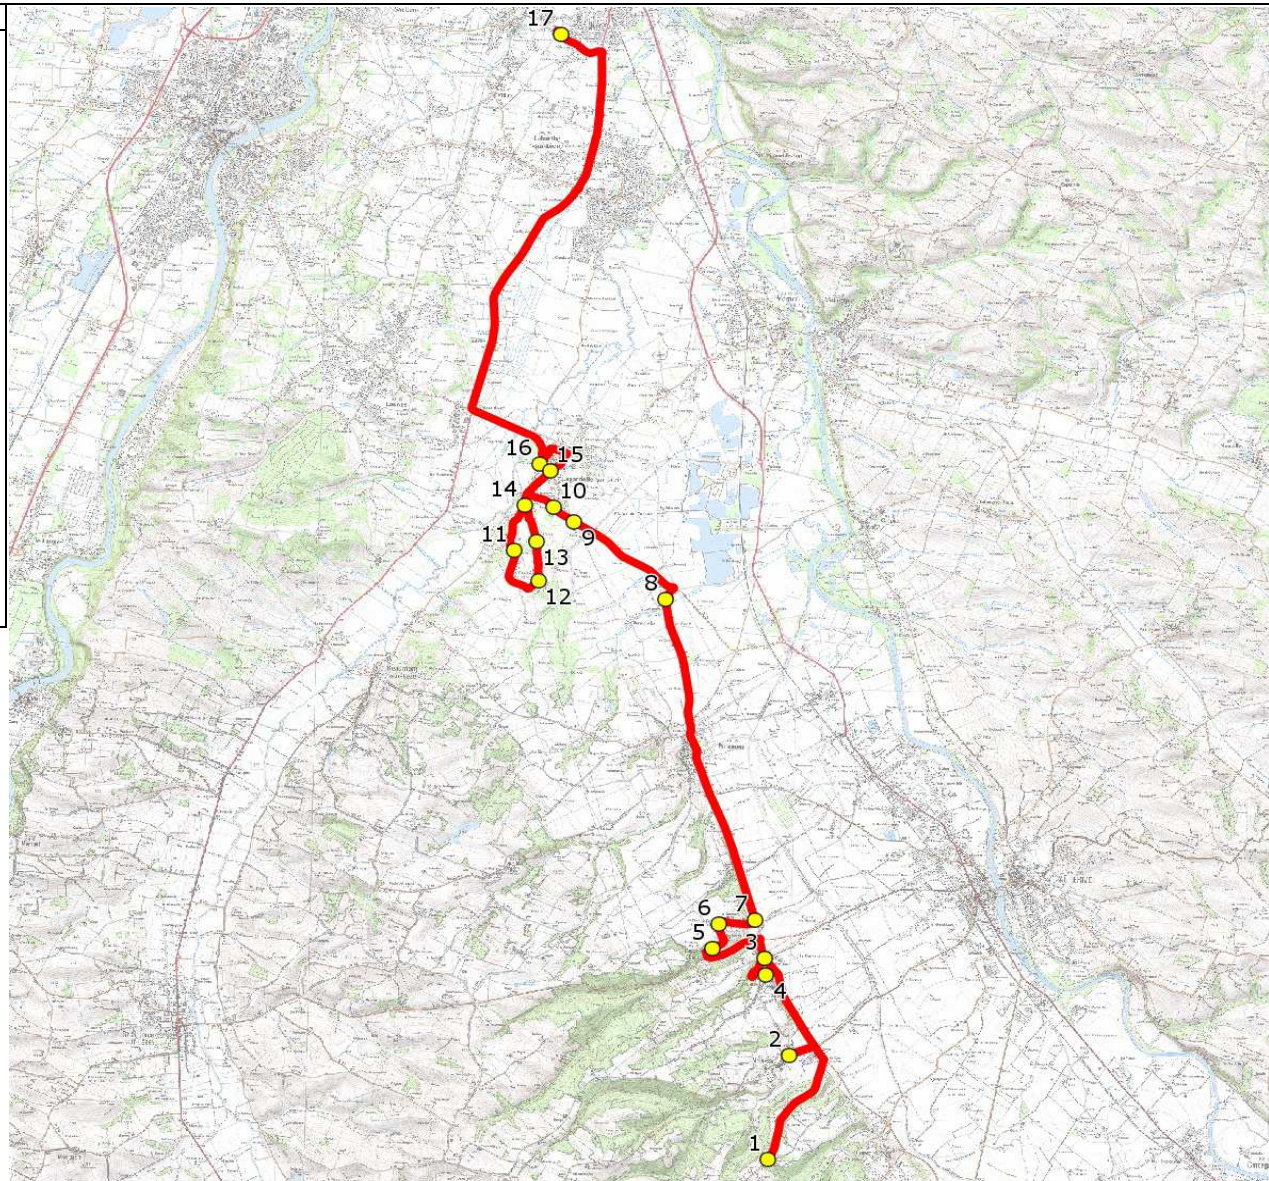

Mise à jour : 15/08/2017	Ligne : MAURESSAC-LAGRACE D-LYCEE PINS JUSTARET	Ligne N° : S9022
Marché (année de notification-durée) : 2016-7	Transporteur : GRPT KEOLIS GARONNE - VERDIE AUTOCARS	Km en charge : 31 Km
Nombre de places assises : 63 pl	Sous-traitant : KEOLIS GARONNE	Année : 2016

ITINERAIRE INDICATIF (ALLER)	LMMJV--
MAURESSAC	
1. ABCDn0603 Devant Cabayrou	06:55
2. Ecole	07:00
PUYDANIEL	
3. ABCDn0585 La Cave	07:04
4. ABCDn1400 Place du Village	07:06
LAGRACE-DIEU	
5. ABCDn1732 Eglise	07:09
6. Mestre Arnaud/ABCDn1733 Fatigue	07:11
7. ABCDn0967 Berny	07:12
MIREMONT	
8. ABCDn0837 Burguerolles	07:20
LAGARDELLE-SUR-LEZE	
9. Atribus Balsa	07:23
10. Ch Crabo/R Toulouse Lautrec	07:24
11. R Grosse/Château d'Eau Atribus	07:27
12. ABCDn1660 Mérille	07:29
13. ABCDn1593 Le Rama	07:31
14. ABCDn0192 Petite	07:32
15. R Bosquets/PCD Le Château	07:34
16. Atribus _Mairie Ravelins	07:36
PINS-JUSTARET	
17. Lycée	07:50

Mise à jour : 15/08/2017

Marché (année de notification-durée) : 2016-7

Nombre de places assises : 63 pl

Ligne : MAURESSAC-LAGRACE D-LYCEE PINS JUSTARET

Transporteur : GRPT KEOLIS GARONNE - VERDIE AUTOCARS

Sous-traitant : KEOLIS GARONNE

Ligne N° : S9022

Km en charge : 37 Km

Année : 2016

ITINERAIRE INDICATIF (RETOUR)	LM-JV--	Merc
PINS-JUSTARET		
1. Lycée	18:05	12:10
LAGARDELLE-SUR-LEZE		
2. Atribus _Mairie Ravelins	18:18	12:23
3. Atribus Balsa	18:24	12:29
4. Ch Crabo/R Toulouse Lautrec	18:25	12:30
5. R Grosse/Château d'Eau Atribus	18:28	12:33
6. ABCDn1660 Mérille	18:30	12:35
7. ABCDn1593 Le Rama	18:32	12:37
8. ABCDn0192 Petite	18:33	12:38
9. R Bosquets/PCD Le Château	18:35	12:40
MIREMONT		
10. ABCDn0837 Burguerolles	18:40	12:45
LAGRACE-DIEU		
11. ABCDn0967 Berny	18:48	12:53
12. Fatigue	18:49	12:54
13. ABCDn1732 Eglise	18:51	12:56
PUYDANIEL		
14. RD12/RD12e/PCD Cave	18:53	12:58
15. ABCDn1400 Place du Village	18:55	13:00
MAURESSAC		
16. Ecole	19:00	13:05
17. ABCDn0603 Devant Cabayrou	19:05	13:10